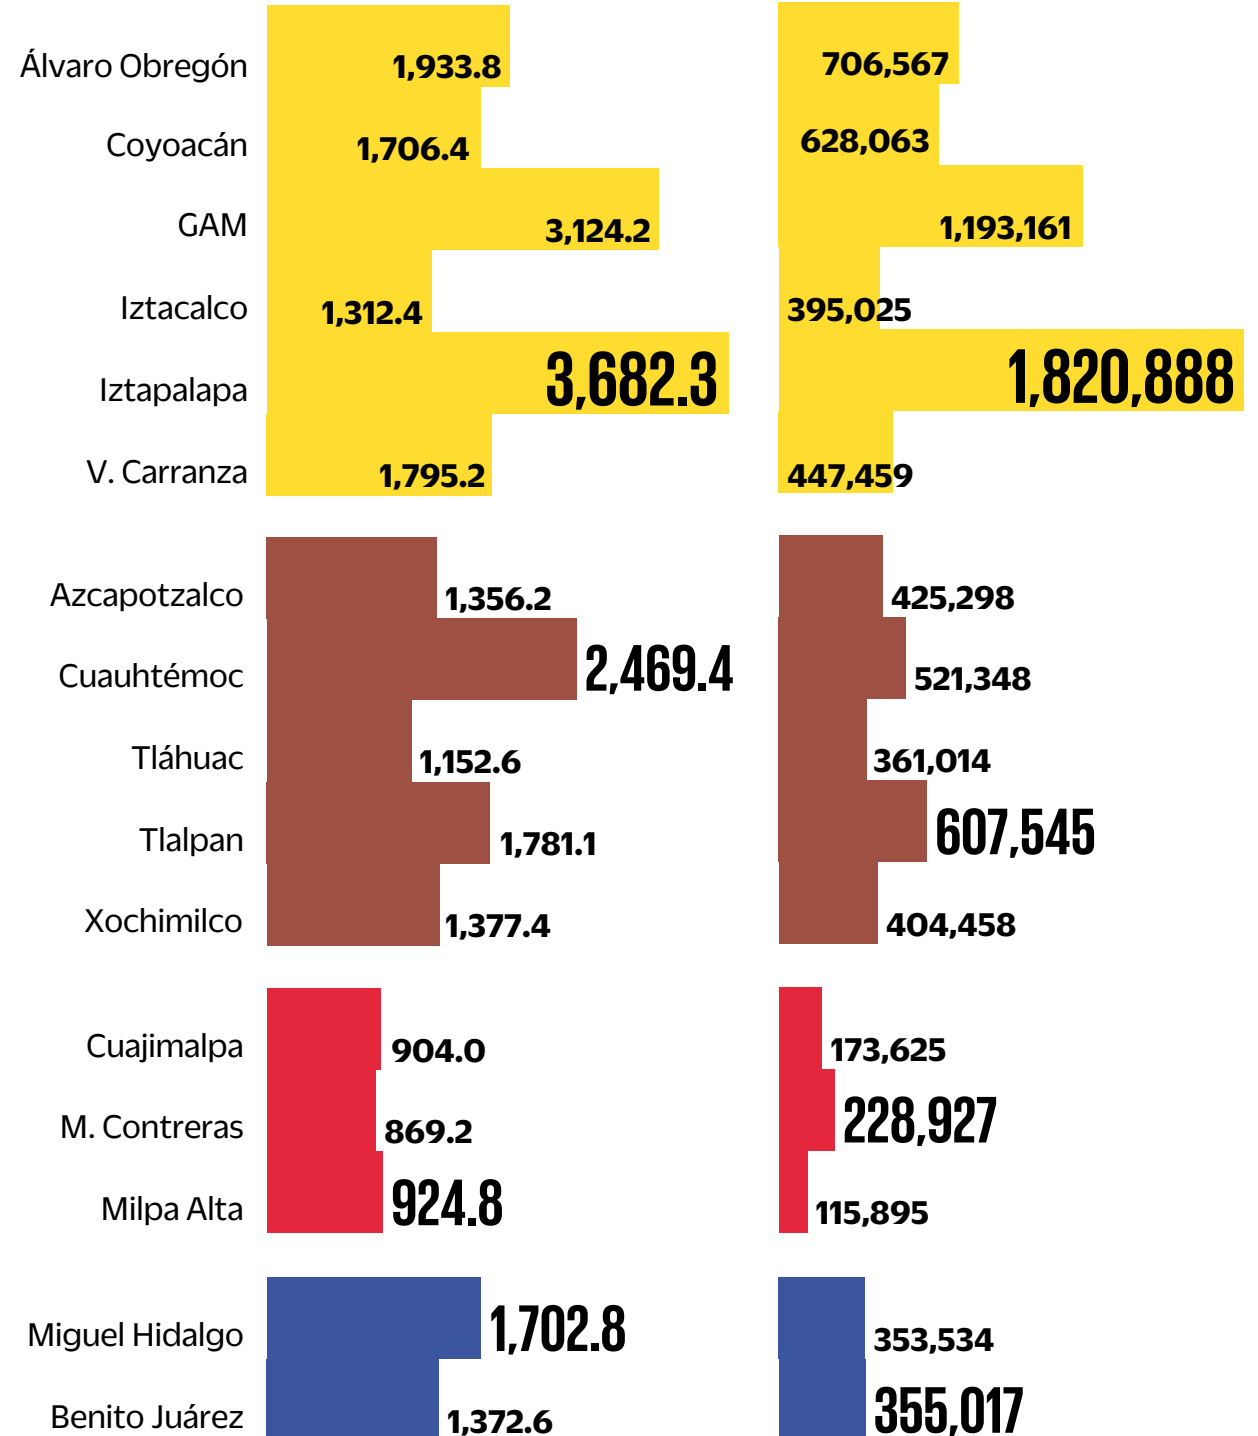

Así va el reparto

Perfil económico

■ PRI ■ PAN ■ PRD ■ Morena

Presupuesto
(Millones de pesos 2015)

Población
(Número de habitantes, Inegi 2010)

Fuente: Gaceta Oficial del Distrito Federal e Inegi