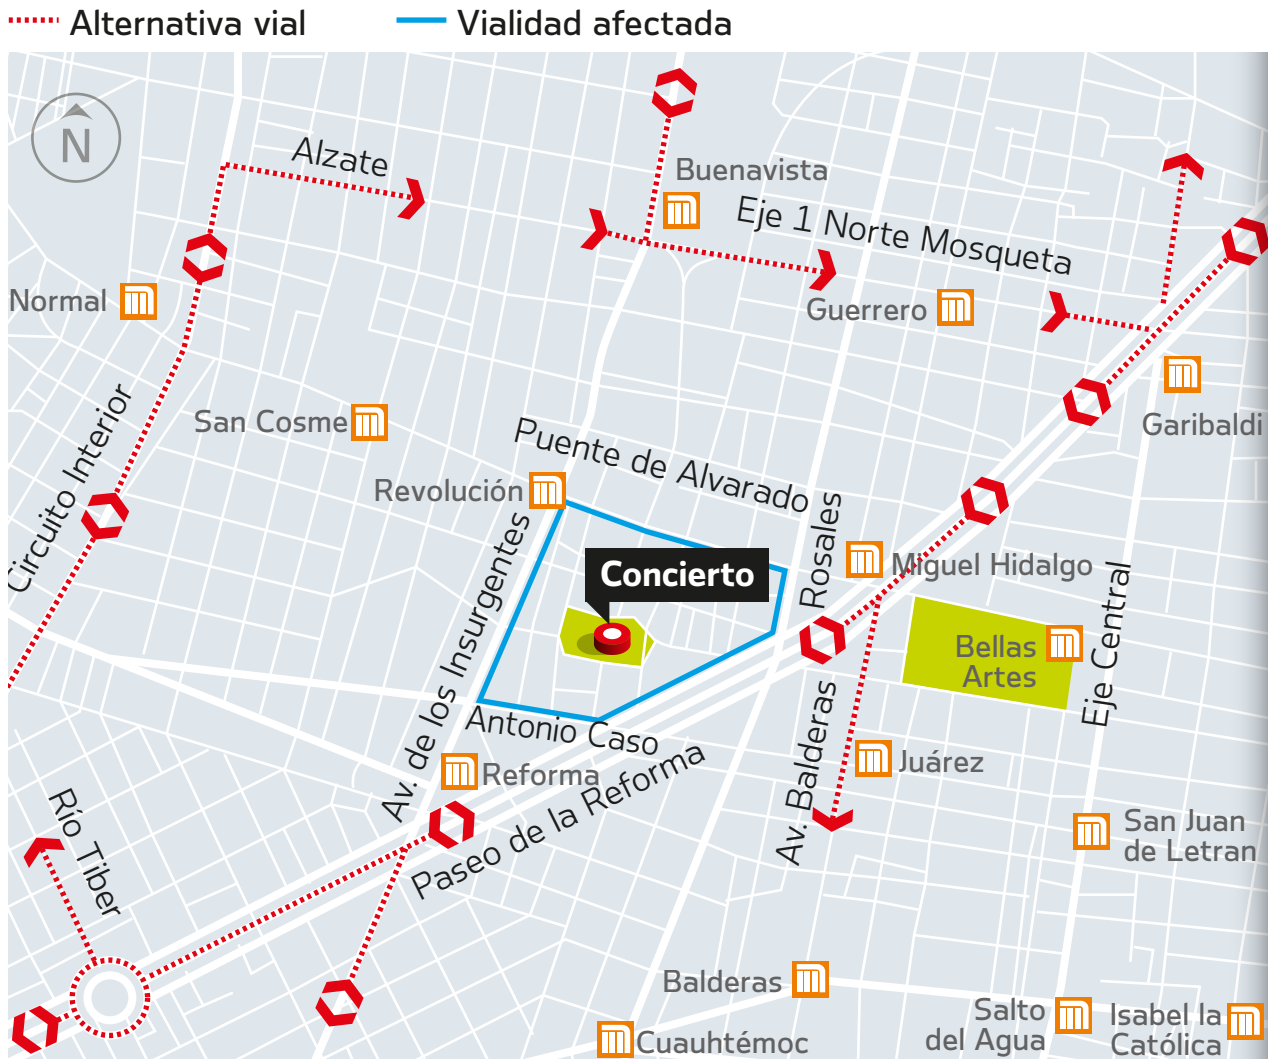

DF ABRE PASO A LA "PRINCESA"

Operativos de seguridad y cierre de calles se prevén mañana en los alrededores del Monumento a la Revolución para recibir a Britney Spears, quien ofrecerá un concierto a las 19:00 horas

El acceso al evento
18 horas

Inicio del evento
21:30 horas

El acceso al concierto sólo será por la calle Edison y sobre la calle Ignacio Mariscal "habrá un cinturón de seguridad"

Habrá una mega pantalla en la calle De la República, con Paseo de la Reforma

Operativo de seguridad:

2 mil policías
200 elementos de tránsito
200 elementos de seguridad privada

Se permitirá el ingreso a
50 mil personas

Fuente: Gobierno del DF