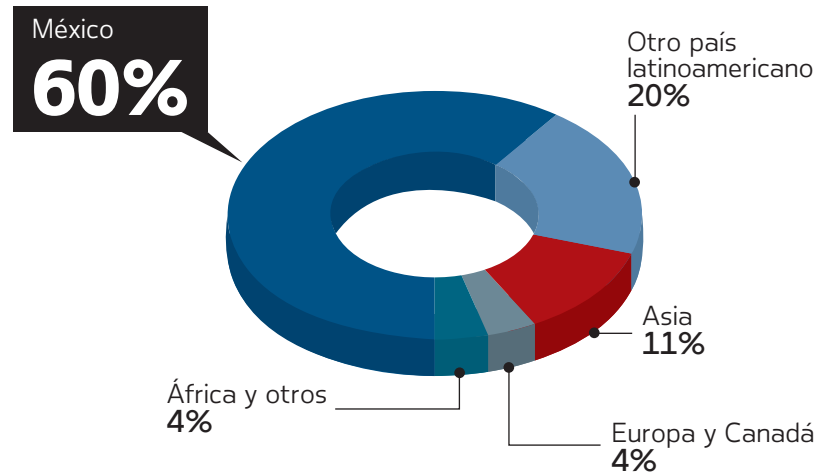

## CAMBIO DEMOGRÁFICO

El flujo de inmigrantes indocumentados a EU, la mayoría mexicanos, se redujo en 30% en un periodo de dos años

Inmigrantes ilegales por región o país de origen

Fuente: Centro Hispano Pew

Población sin papeles proveniente de México por años (millones de personas)

Población indocumentada por estados