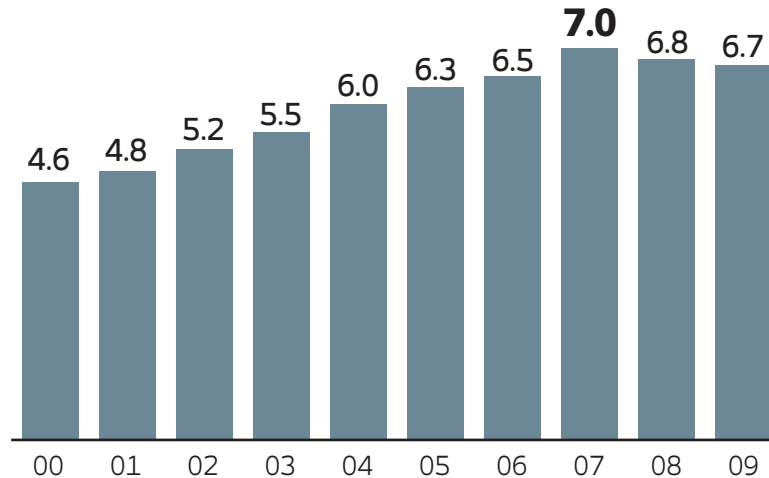

## CAMBIO DEMOGRÁFICO

El flujo de inmigrantes indocumentados a EU, la mayoría mexicanos, se redujo en 30% en un periodo de dos años

Inmigrantes ilegales por región o país de origen

Fuente: Centro Hispano Pew

Población sin papeles proveniente de México por años (millones de personas)

Población indocumentada por estados