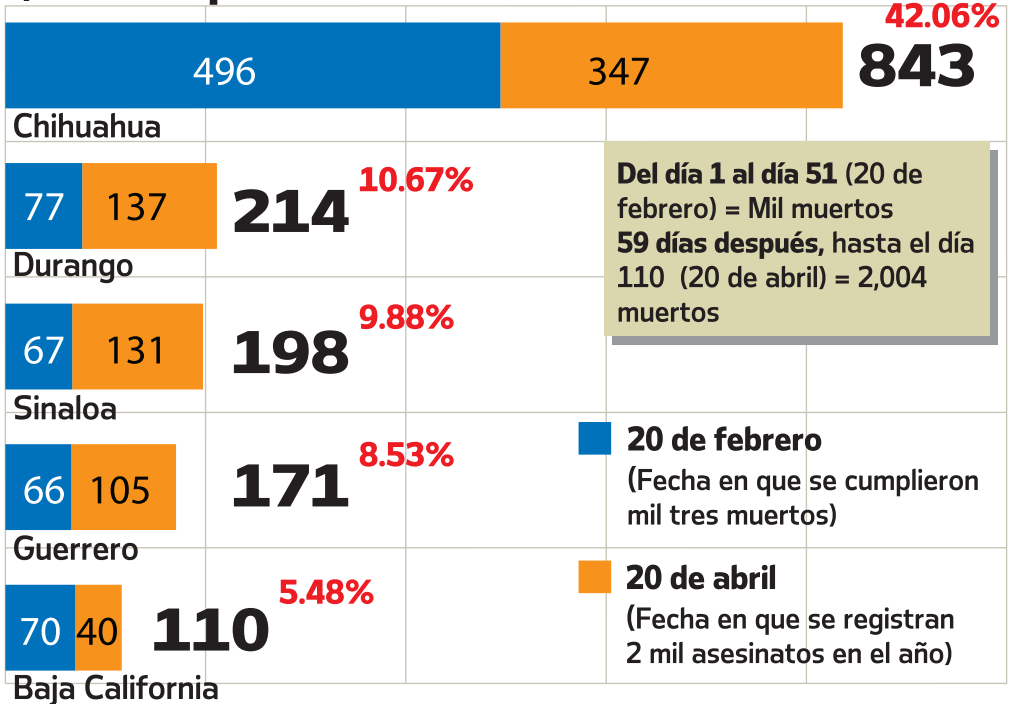

# EJECUCIONES EN 2009

Comparado con 2008, es el inicio de año más violento

## Asesinatos ligados al narco 2008-2009

## 2,004 en lo que va del año

**15.38**  
muertos

Promedio diario durante 2008

**18**

homicidios

Promedio diario durante 2009\*

**10,485**

asesinatos

durante el sexenio de Felipe Calderón