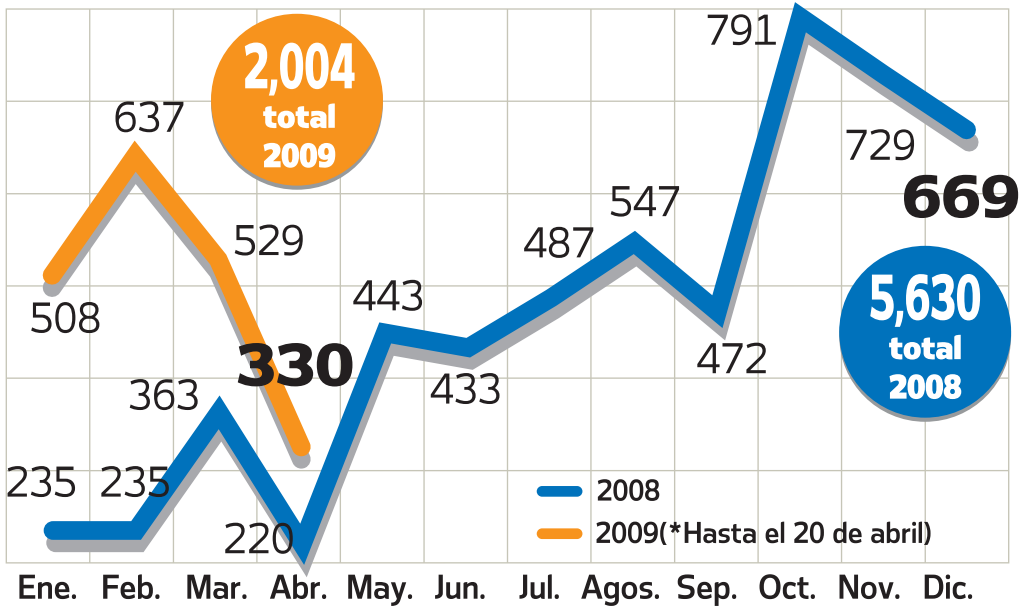

# EJECUCIONES EN 2009

Comparado con 2008, es el inicio de año más violento

## Asesinatos ligados al narco 2008-2009

## 2,004 en lo que va del año

**15.38**  
muertos

Promedio diario durante 2008

**18**

homicidios

Promedio diario durante 2009\*

**10,485**

asesinatos

durante el sexenio de Felipe Calderón